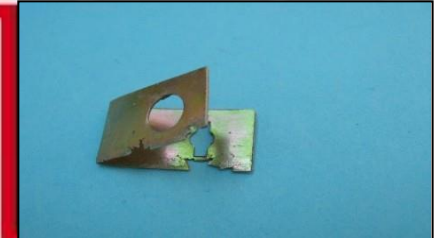

DESCRIPCION:
Grapa de tapa

CLAVE: 218
MARCA: Univ
PROCEDENCIA: Nacional