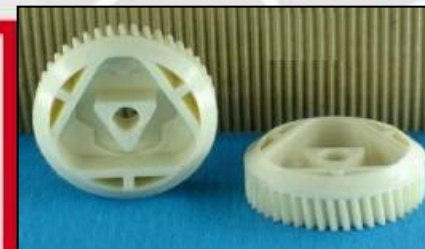

CLAVE: 403-237T
MARCA: Ford
PROCEDENCIA: Nacional

DESCRIPCION: Engrane motor elev elec